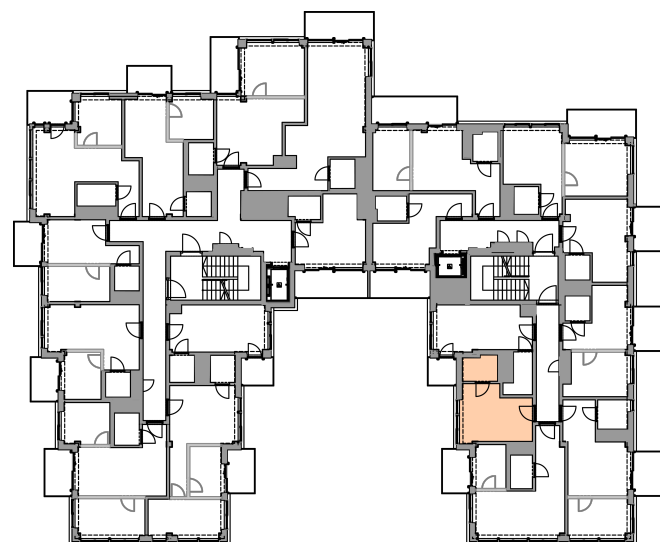

Rzut apartamentu na piętrze.
BALTIC HORIZON

możliwe wyburzenie ściany

Pomieszczenia:

L302.1	Pokój z an. kuch.	17,90 m ²
L302.2	Łazienka	4,80 m ²

Informacje:

1. Powierzchnie pomieszczeń, balkonów, logii, tarasów mogą ulec nieznacznym zmianom
2. Ostateczna wielkość powierzchni będzie określona w pomiarze powykonawczym lokalu
3. W pomieszczeniu mogą wystąpić lokalne obniżenia
4. Powierzchnia całkowita lokalu nie zawiera powierzchni tarasu
5. Elementy wyposażenia wnętrza i urządzeń stanowią jedynie propozycję aranżacji lokalu i mają wyłącznie charakter poglądowy
6. Przedstawiona oferta ma charakter informacyjny i nie stanowi oferty handlowej w rozumieniu art. 66 §1 Kodeksu Cywilnego, przedstawione w treści oferty rysunki mają wyłącznie charakter poglądowy i ich ostateczny kształt może ulec zmianie