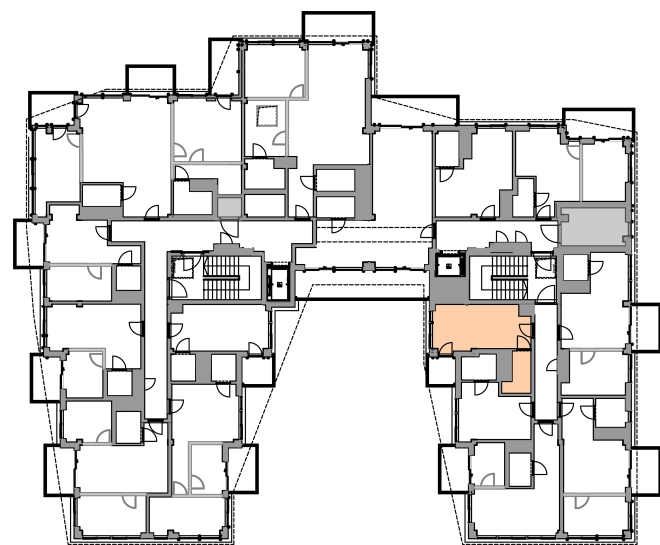

Rzut apartamentu na piętrze.
BALTIC HORIZON

możliwe wyburzenie ściany

Pomieszczenia:

L401.1	Pokój z an. kuch.	21,10 m ²
L401.2	Łazienka	4,80 m ²
L401.3	Balkon	3,60 m ²

Informacje:

1. Powierzchnie pomieszczeń, balkonów, logii, tarasów mogą ulec nieznacznym zmianom
2. Ostateczna wielkość powierzchni będzie określona w pomiarze powykonawczym lokalu
3. W pomieszczeniu mogą wystąpić lokalne obniżenia
4. Powierzchnia całkowita lokalu nie zawiera powierzchni tarasu
5. Elementy wyposażenia wnętrza i urządzeń stanowią jedynie propozycję aranżacji lokalu i mają wyłącznie charakter poglądowy
6. Przedstawiona oferta ma charakter informacyjny i nie stanowi oferty handlowej w rozumieniu art. 66 §1 Kodeksu Cywilnego, przedstawione w treści oferty rysunki mają wyłącznie charakter poglądowy i ich ostateczny kształt może ulec zmianie