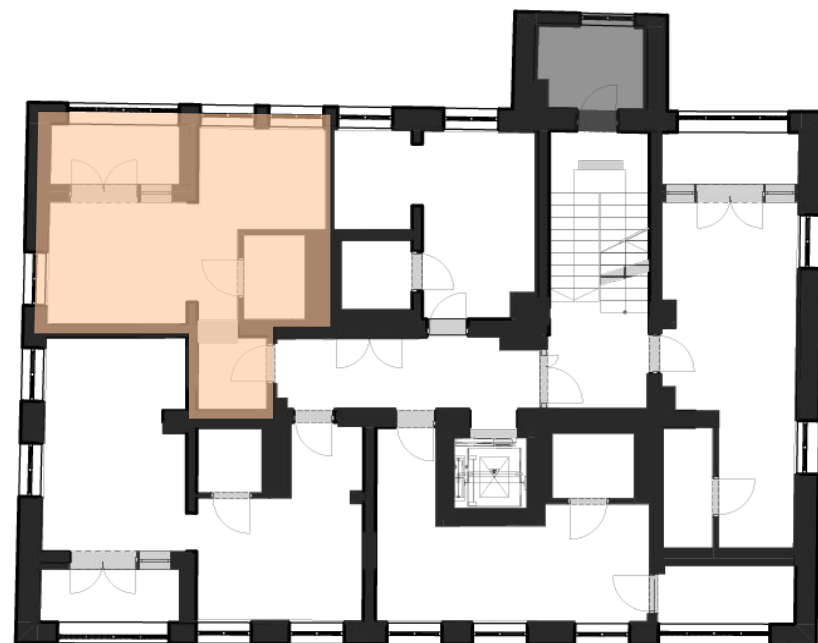

Rzut lokalu na piętrze.  
BALTIC HORIZON

## Pomieszczenia:

LV 21-1	Salon z an. kuch.	25,10 m <sup>2</sup>
LV 21-2	Łazienka	3,60 m <sup>2</sup>
LV 21-3	Loggia	4,80 m <sup>2</sup>

### Informacje:

1. Powierzchnie pomieszczeń, balkonów, logii, tarasów mogą ulec nieznacznym zmianom
2. Ostateczna wielkość powierzchni będzie określona w pomiarze powykonawczym lokalu
3. W pomieszczeniu mogą wystąpić lokane obniżenia
4. Powierzchnia całkowita lokalu nie zawiera powierzchni tarasu
5. Elementy wyposażenia wnętrza i urządzeń stanowią jedynie propozycję aranżacji lokalu i mają wyłącznie charakter poglądowy
6. Przedstawiona oferta ma charakter informacyjny i nie stanowi oferty handlowej w rozumieniu art. 66 §1 Kodeksu Cywilnego, przedstawione w treści oferty rysunki mają wyłącznie charakter poglądowy i ich ostateczny kształt może ulec zmianie