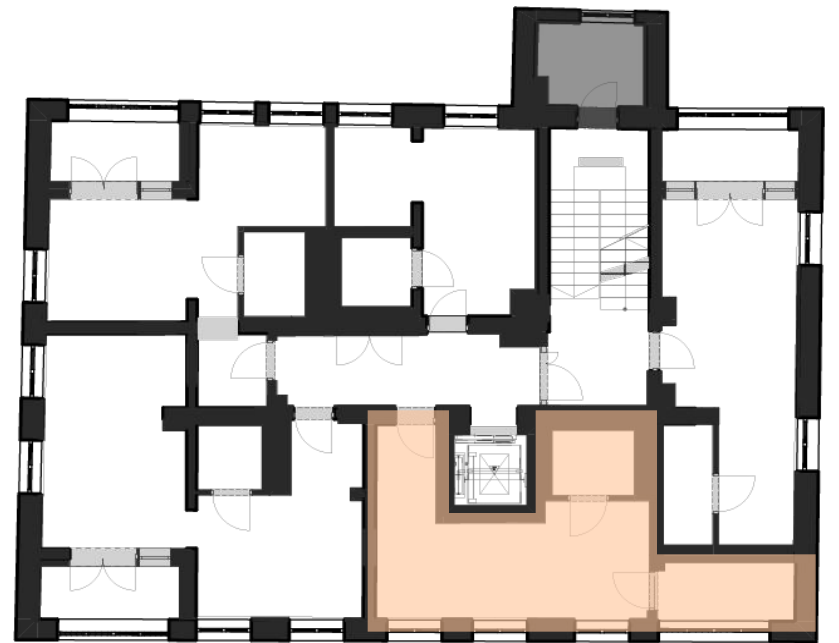

Rzut lokalu na piętrze.
BALTIC HORIZON

Pomieszczenia:

LV 24-1	Salon z an. kuch.	21,10 m ²
LV 24-2	Łazienka	3,80 m ²
LV 24-3	Loggia	4,90 m ²

Informacje:

1. Powierzchnie pomieszczeń, balkonów, logii, tarasów mogą ulec nieznacznym zmianom
2. Ostateczna wielkość powierzchni będzie określona w pomiarze powykonawczym lokalu
3. W pomieszczeniu mogą wystąpić lokane obniżenia
4. Powierzchnia całkowita lokalu nie zawiera powierzchni tarasu
5. Elementy wyposażenia wnętrza i urządzeń stanowią jedynie propozycję aranżacji lokalu i mają wyłącznie charakter poglądowy
6. Przedstawiona oferta ma charakter informacyjny i nie stanowi oferty handlowej w rozumieniu art. 66 §1 Kodeksu Cywilnego, przedstawione w treści oferty rysunki mają wyłącznie charakter poglądowy i ich ostateczny kształt może ulec zmianie